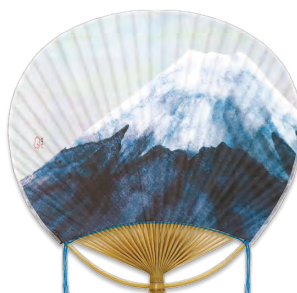

JANコード 4580463045023

【小丸うちわ】  
UA-053 家守影

JANコード 4580463045030

【小丸うちわ】  
UA-054 家守黒

JANコード 4580463046631

【小丸うちわ】  
UA-055 家守白

JANコード 4580463046648

【小丸うちわ】  
UA-056 黎明不二